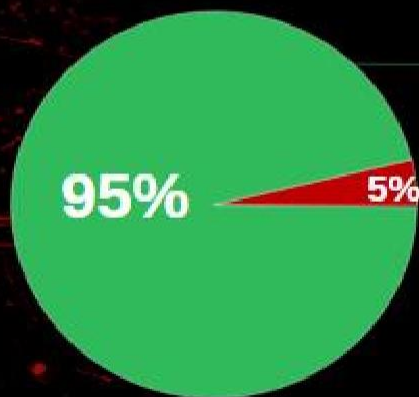

ENCUESTA DE TERROR AL PARQUE 2

¿ASISTIRÍA A TERROR
AL PARQUE 3?

95% de las Personas
regresarían al evento en
2023

*Encuestas realizadas de forma aleatoria a 1043
visitantes de Terror al Parque, durante todas las fechas
del evento*

Calificación del evento de 1 a 5