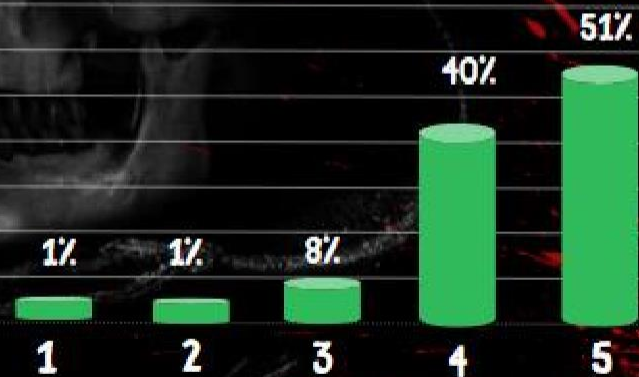

CALIFICACIÓN PROMEDIO
4,39 / 5,0