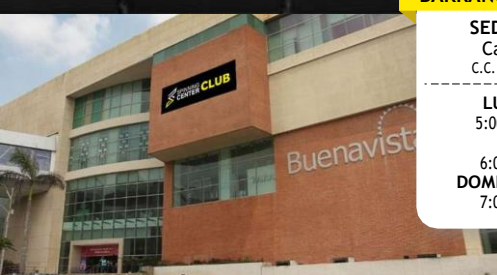

BARRANQUILLA

SEDE BUENAVISTA
Carrera 53 #98 - 2
C.C. Buenavista II, local 401

LUNES A VIERNES
5:00 a.m. a 10:00 p.m.
SÁBADOS
6:00 a.m. a 6:00 p.m.
DOMINGOS Y FESTIVOS
7:00 a.m. a 6:00 p.m.