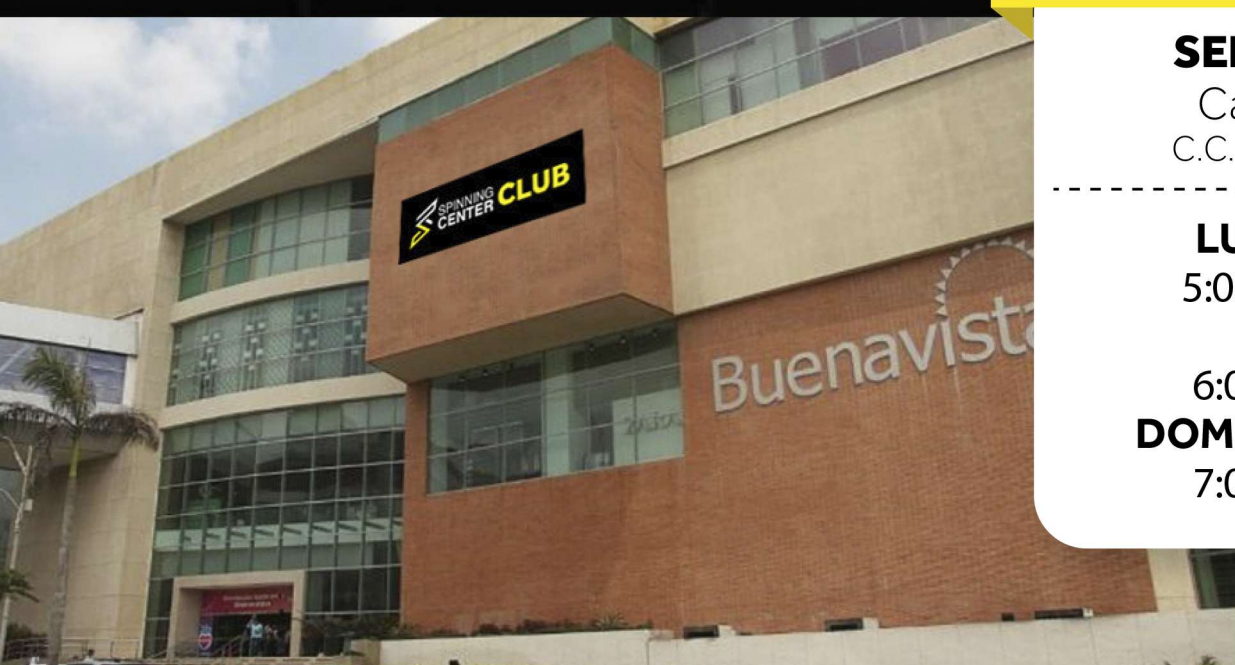

BARRANQUILLA

SEDE BUENAVISTA
Carrera 53 #98 - 2
C.C. Buenavista II, local 401

LUNES A VIERNES
5:00 a.m. a 10:00 p.m.
SÁBADOS
6:00 a.m. a 6:00 p.m.
DOMINGOS Y FESTIVOS
7:00 a.m. a 6:00 p.m.